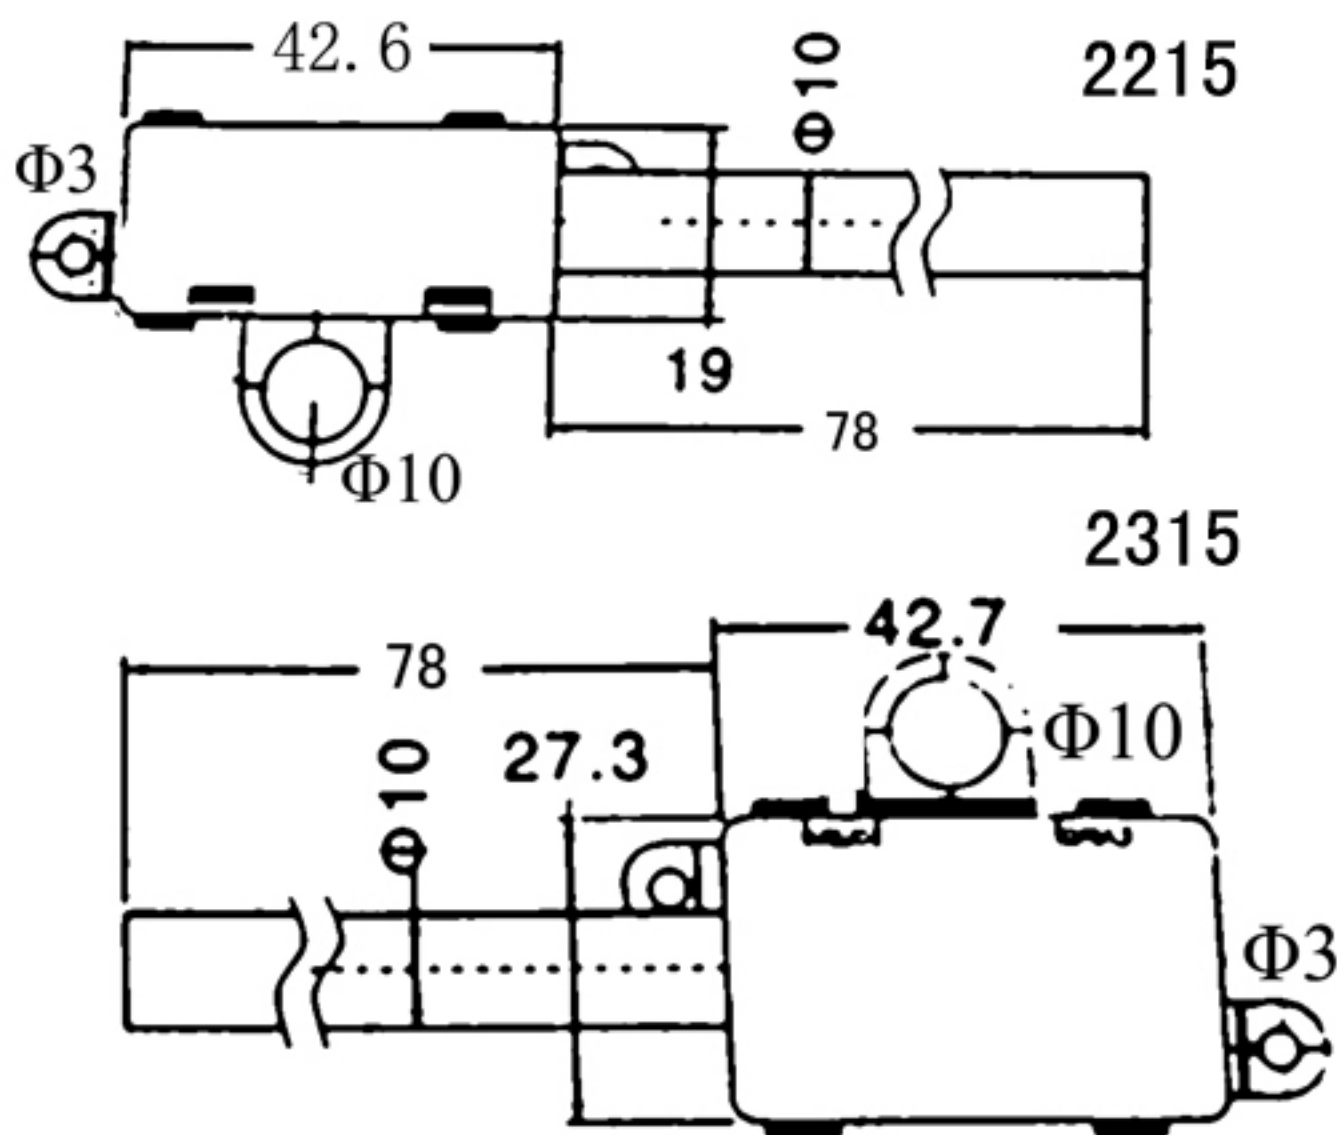

MPM端子接线盒 2215/2315

公差±0.2mm

MPM2215/2315的介绍:

线盒本身带有接线端子无需另配端子台接线, 接好电源线后直接盖上盖即可! 方便快捷! 防火等级可达94V-2, 防尘防水达IP44标准. 多用于浴室, 化妆间等潮湿地方的灯具上! 是龍三一款品质不错的产品.

	材质:	绘图:	东莞市龍三塑膠電子有限公司 LONG YOUNG CO, LTD	
		日期:		
本公司标准 GB/T14486-2008 MT0 >0~10 ±0.1 >10~20 ±0.1 >10~20 ±0.16 >20~50 ±0.1 >50~80 ±0.28 >80~99 ±1.0	特殊:	审核:	产品名称: MPM接线盒2215/2315	版次: A
		日期:	产品规格: 2215/2315	图纸编号:
单位: MM	比例: 1:1	核准:	产品编号: 508/509	存放路径:
		日期:		